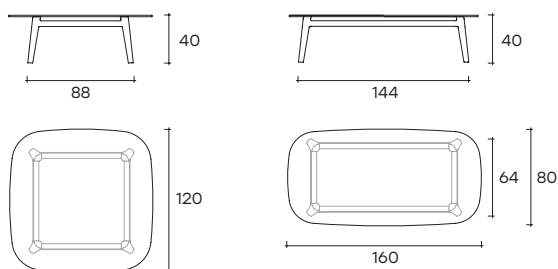

# magma

DESIGN  
PATRICK JOUIN

modello registrato  
registered model

portata sul piano: 50 kg  
load capacity on top: 50 kg

Tavolino con piano  
in vetro da 12 mm  
fuso a gran fuoco  
e temperato,  
disponibile nelle tinte  
trasparenti Fumo,  
Blu, Ambra o Naturale  
effetto satinato.  
Struttura in legno  
massello tinto grigio.

Coffee table  
with 12 mm fused  
and tempered  
glass top, available  
in the transparent  
shades Smoke, Blue,  
Amber or Natural  
satin finish.  
Solid wood structure  
in grey finish.

dimensioni L, P, H  
dimensions L, W, H  
(cm)

COD./CODE

L

P/W

H

peso netto  
net weight  
(kg)

peso lordo  
gross weight  
(kg)

volume imballo  
package volume  
(m<sup>3</sup>)

Tavolino rettangolare.  
Rectangular coffee table.

**MGT/160**

160

80

40

48

74

0,67

Tavolino quadrato.  
Square coffee table.